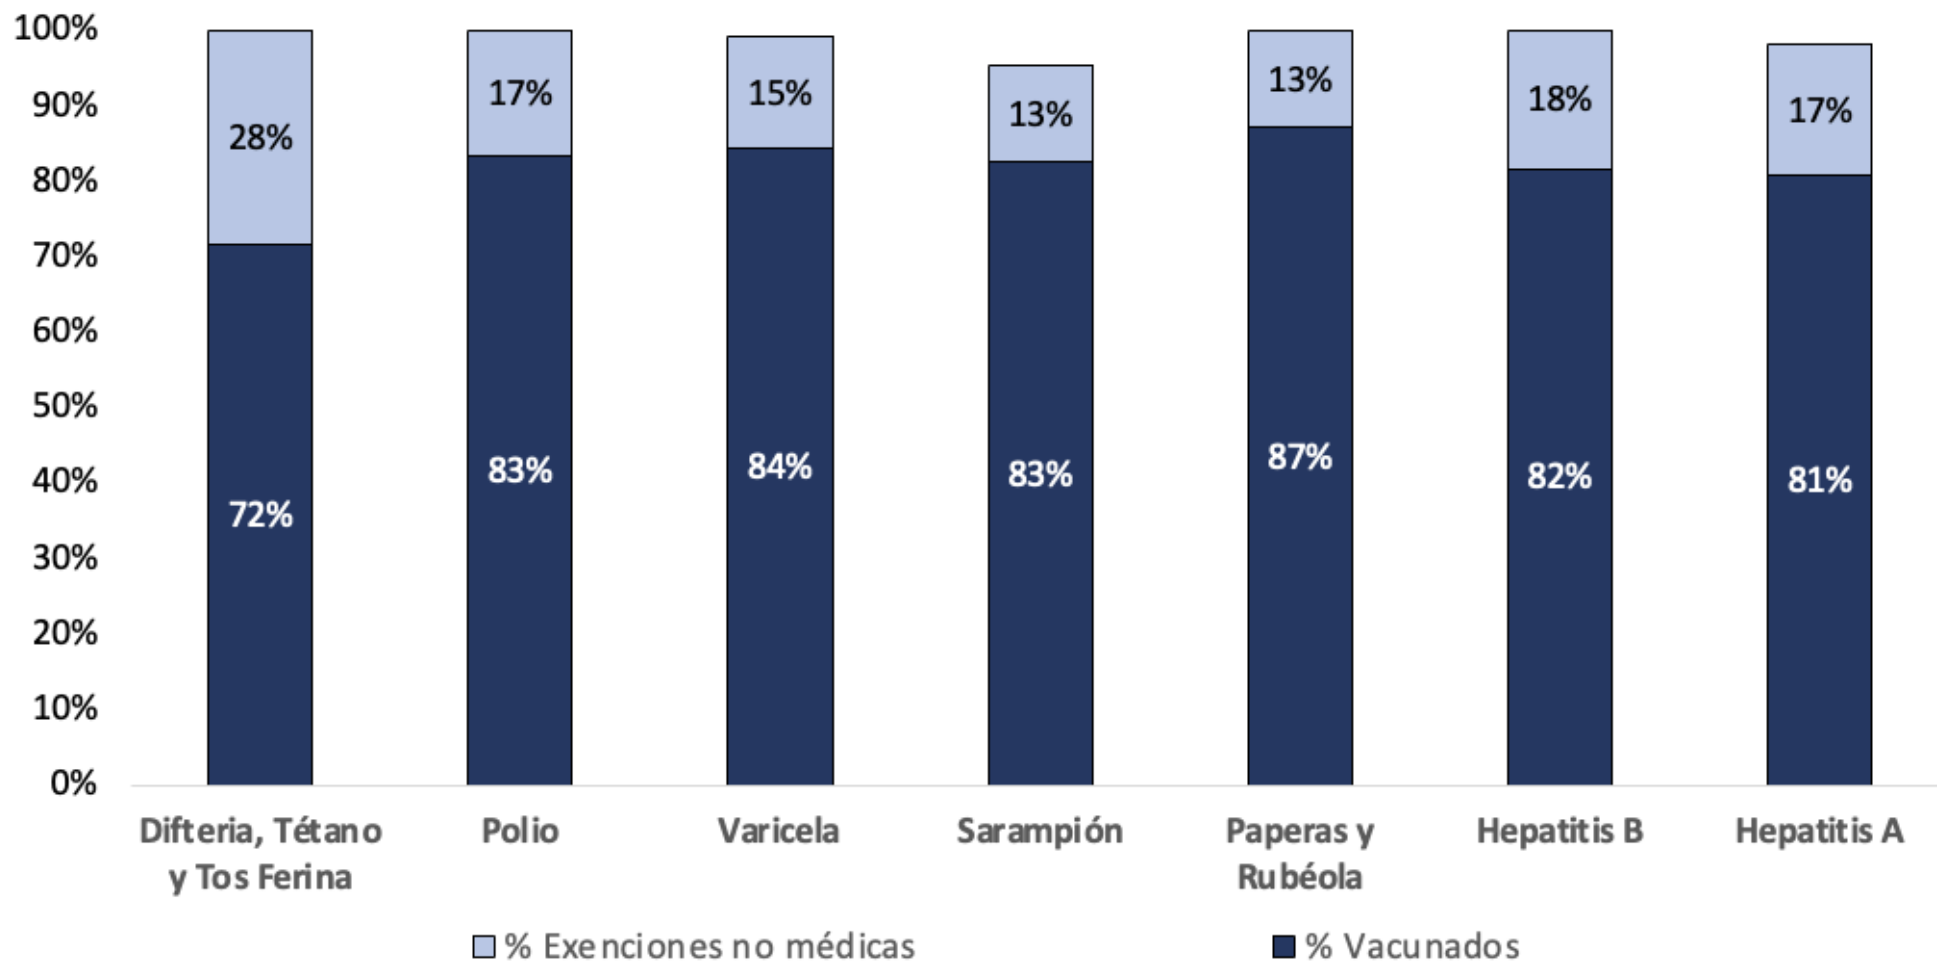

¿Cuántos estudiantes en BRIDGE CHARTER ACADEMY - BEND están vacunados? Marzo 2024*

Número de niños en la escuela**: **109**
 Porcentaje de niños sin inmunizaciones o exenciones : **0%**
 Porcentaje de niños con una exención médica para una o más vacunas: **0%**

* No todas las vacunas son necesarias para todos los grados. Estos números no totalizan el 100% si algunos niños tienen exenciones médicas, o están incompletas, o si están en proceso de vacunación pero no necesitan una exención porque están dentro del horario.